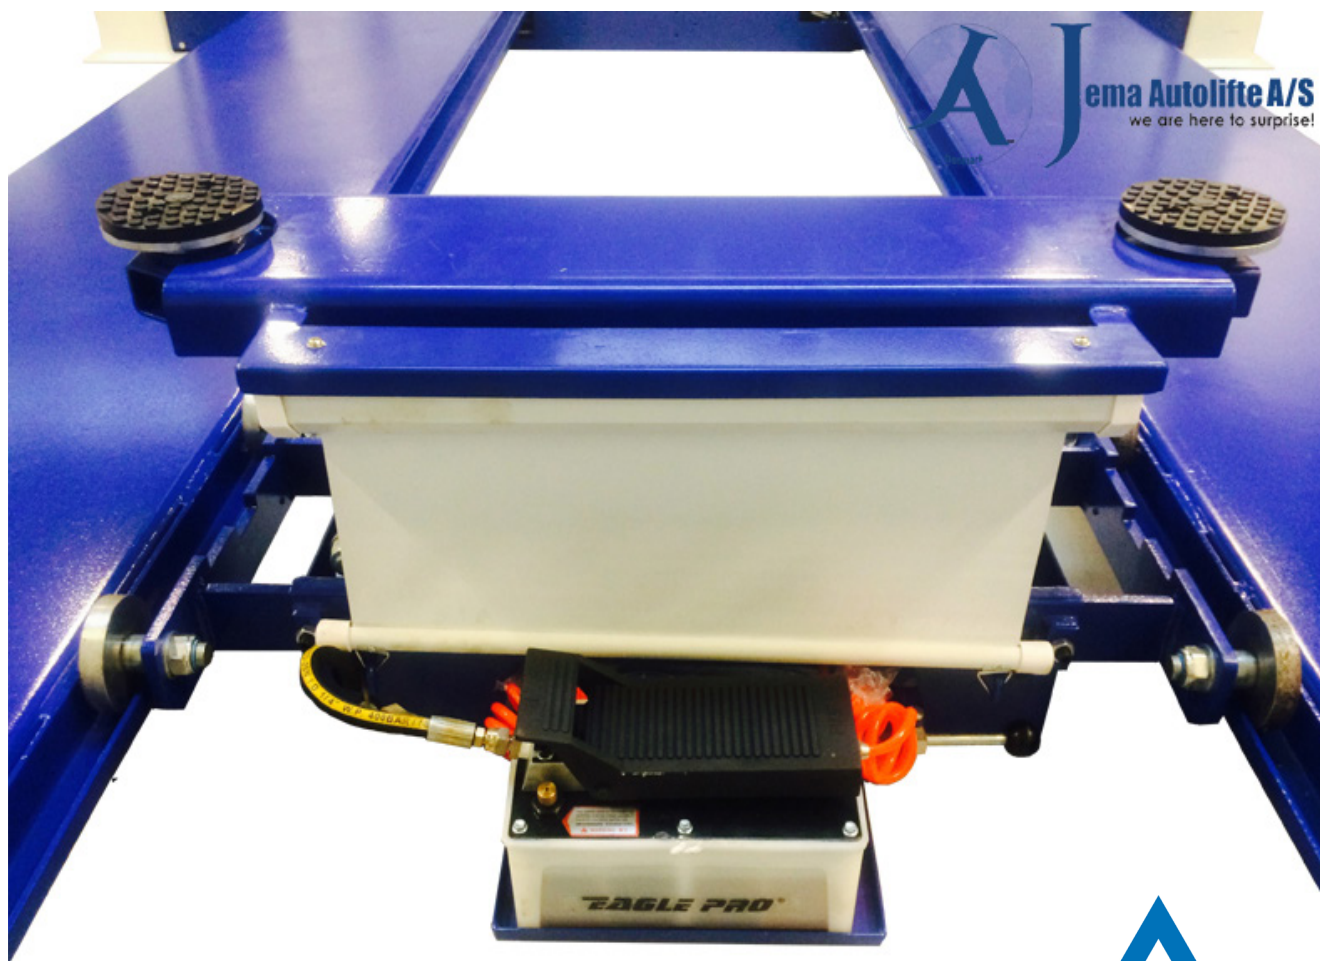

## Basic line Donkraft JA2000J-AIR

### Jema Autolifte Basic line donkraft JA2000J-AIR

JA2000J-AIR, som er med lufthydrauliskpumpe

JA2000J-AIR har justerbare skrue platforme til at sikre en forsvarlig forbindelse med fikspunkterne på køretøjet. JA2000J-AIR har manuel sikkerhedslåse udløser

### Tekniske specifikationer

- Løftekapacitet 2000 kg.
- Løftetid 15 sek.
- Sænketid 10 sek.
- Løftehøjde 450 mm
- Arbejdstryk 10 MPa
- Min./Maks. bred 795-1470 mm
- Manuel sikkerhedslås
- Vægt 100 kg.
- CE Godkendt af TÜV

### Justerbare løfte platforme

JA2000J-AIR donkraft har justerbare løfteplatforme.