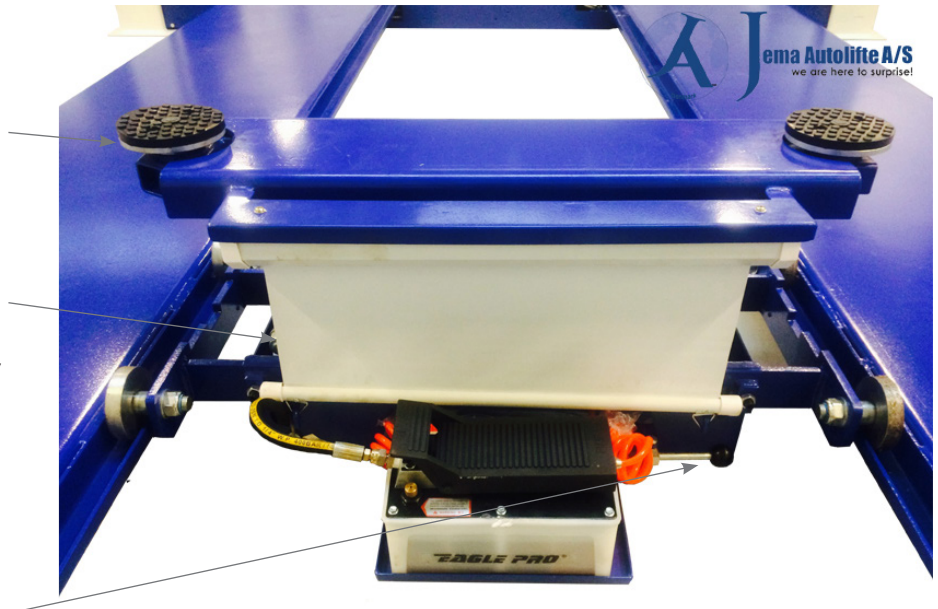

Justerbare løfte platforme

JA2000J-AIR donkraft har justerbare løfteplatforme.

Beskyttelse og sikkerhed

JA2000J-AIR donkraft serien har beskyttelse foran saxen på donkraften, for at sikre brugeren kan bruge produktet på en sikker og forsvarlig måde.

Sikkerhedslås

Alle Jema Autolifte donkrafte har automatisk sikkerhedslåse system, hvilket betyder, at når donkraften løftes, vil sikkerhedslåsen automatisk gå indgreb i de forskellige niveauer. Sikkerhedslåsen er manuelt udløst.