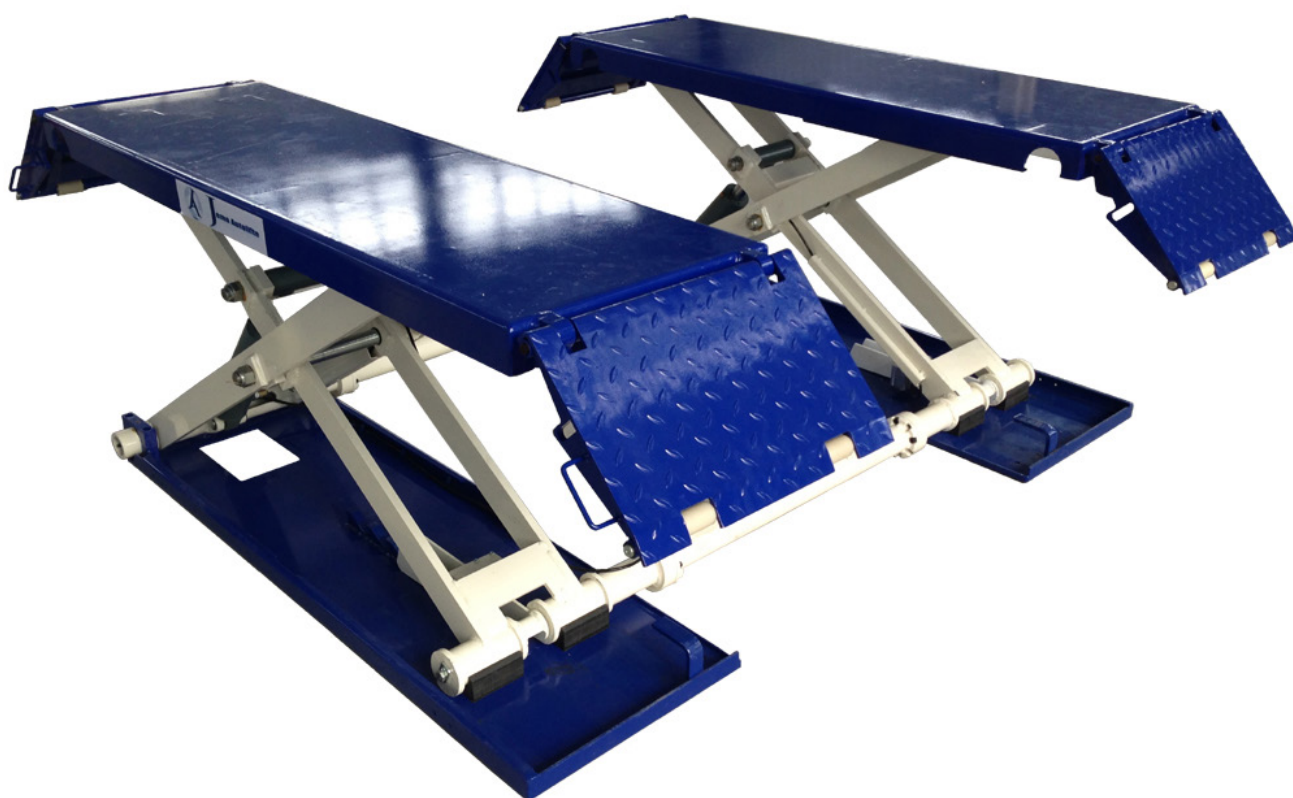

## Jema Autolifte Mobil service saxlift

Saxlift JA3000S er en af vores populæreste lifte og ikke uden grund! Liften er ganske enkelt topkvalitet til prisen og har mange fans hos bl.a. bilplejeværksteder, autolakerer og til det store autoriserede værksted.

Liften når hurtigt 100 cm. og tager biler op til 3000 kg. og med det medfølgende mobilkit kan du i ekspresfart gøre liften mobil og nemt flytte den rundt på værkstedet alt afhængig af behov.

JA3000S har TÜV CE godkendelse certifikat!

### Tekniske specifikationer

- Løftekapacitet 3000 kg.
- Løftetid 25 sec.
- Sænketid 30 sec.
- Løftehøjde 1000 mm
- Digital informations kontrolboks
- 220V el tilslutning
- Motorkraft 2.2 Kw
- Lydniveau 70 db
- Sikkerhedsventil
- Vægt 500 kg.
- CE godkendt af TÜV

### Mobil kit

JA3000S er en mobil service saxlift. Hjulkit er inkluderet og er hurtigt og nemt at montere.