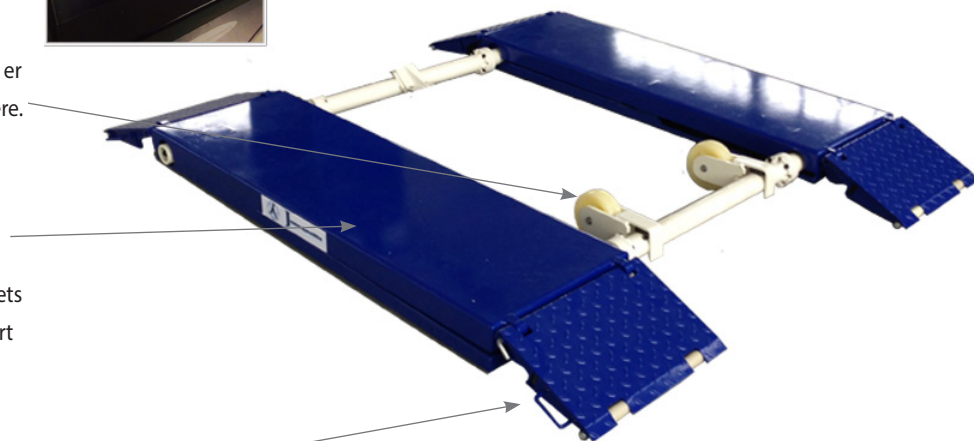

### Digital kontrolboks

JA3000S har digital informations display kontrolboks. Service saxliften bruger kun 220V og tilslutning af luft til sikkerhedslåsen.

### Mobil kit

JA3000S er en mobil service saxlift. Hjulkit er inkluderet og er hurtigt og nemt at montere.

### Gummiklodser

Når slutbrugeren skal benytte liften medfølger der selvfølgelig gummiklodser til at placere under køretøjets løfte punkter, så man får en nemt og sikkert løft.

### Opkørselsramper

Opkørselsramperne bruges til at få en nem og hurtig opkørsel af køretøjet.

Det bedste produkter i sin klasse!

Jema Autolifte har udviklet en ny type kontrolboks, der informerer slutbrugeren, når JA3000S har brug for årligt serviceeftersyn. Dette bringer sikkerheden til et helt nyt niveau!