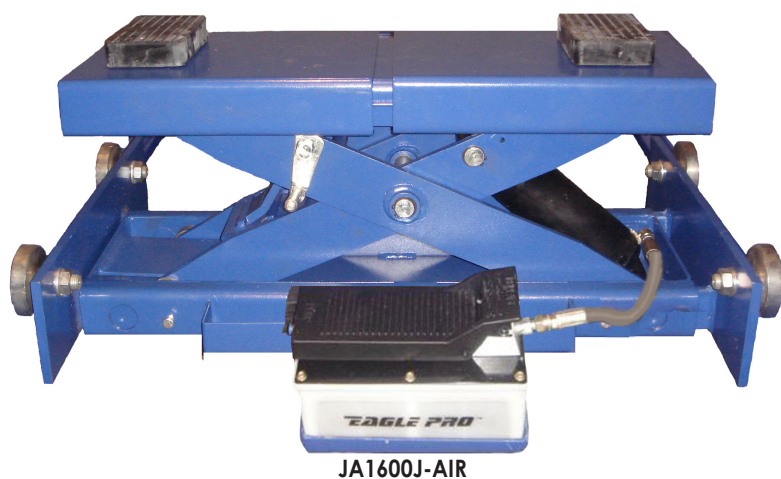

## Basic line Donkraft JA1600J serie

**Jema Autolifte A/S**  
we are here to surprise!

JA1600J-AIR

JA1600J-OIL

### Jema Autolifte Basic line donkraft JA1600J serie

JA1600J kan leveres i 2 forskellige modeller:  
JA1600J-AIR, som er med lufthydraulikpumpe  
JA1600J-OIL, som er for vores JA3500F 4 søjlet lift

Alle modeller JA1600J har skyde platforme samt gummiklodser til at sikre en sikker forbindelse med fikspunkterne på køretøjet. JA1600J har manuelt sikkerhedslås

JA1600J har TÜV CE godkendelses certifikat.

### Tekniske specifikationer

- Løftekapacitet 1600 kg.
- Løftetid 15 sek.
- Sænketid 10 sek.
- Løftehøjde 52-380 mm
- Arbejdstryk 10 MPa
- Maks./Min. bred 770-1180 mm
- Manuel sikkerhedslås
- Vægt 100 kg.
- CE Godkendt af TÜV