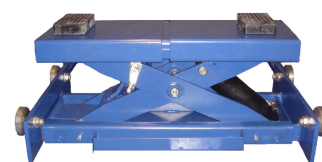

## Basic line Donkraft JA1600J serie

**Jema Autolifte A/S**  
we are here to surprise!

JA1600J-AIR

JA1600J-OIL

### Jema Autolifte Basic line donkraft JA1600J serie

JA1600J kan leveres i 2 forskellige modeller:  
JA1600J-AIR, som er med lufthydraulikpumpe  
JA1600J-OIL, som er for vores JA3500F 4 søjlet lift

Alle modeller JA1600J har skyde platforme samt gummiklodser til at sikre en sikker forbindelse med fikspunkterne på køretøjet. JA1600J har manuelt sikkerhedslås

### Tekniske specifikationer

- Løftekapacitet 1600 kg.
- Løftetid 15 sek.
- Sænketid 10 sek.
- Løftehøjde 52-380 mm
- Arbejdstryk 10 MPa
- Maks./Min. bred 770-1180 mm
- Manuel sikkerhedslås
- Vægt 100 kg.
- CE Godkendt af TÜV